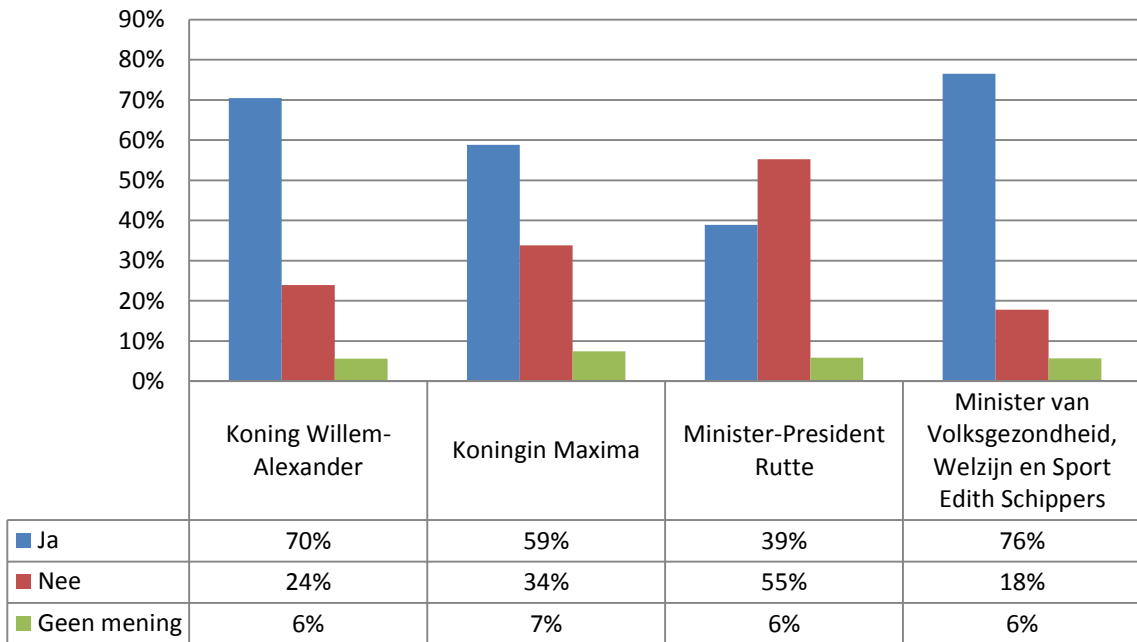

Onderzoekresultaten gemeentebestuurders

Sotsji

In Rusland beginnen op 7 februari a.s. de Olympische Winterspelen. Nederland presenteert zich met een afvaardiging. Als u zou moeten kiezen wie wel en wie niet naar de Olympische Winterspelen mogen gaan als afvaardiging van Nederland, welke van de volgende personen zouden dan van u wel mogen gaan?

1 Als u zou moeten kiezen wie wel en wie niet naar de Olympische Winterspelen mogen gaan als afvaardiging van Nederland, welke van de volgende personen zouden dan van u wel mogen gaan?

2 Wat vindt u van de mogelijkheid, dat onze minister-president een vertegenwoordiging van de homobeweging in zijn delegatie meeneemt naar Sotsji?