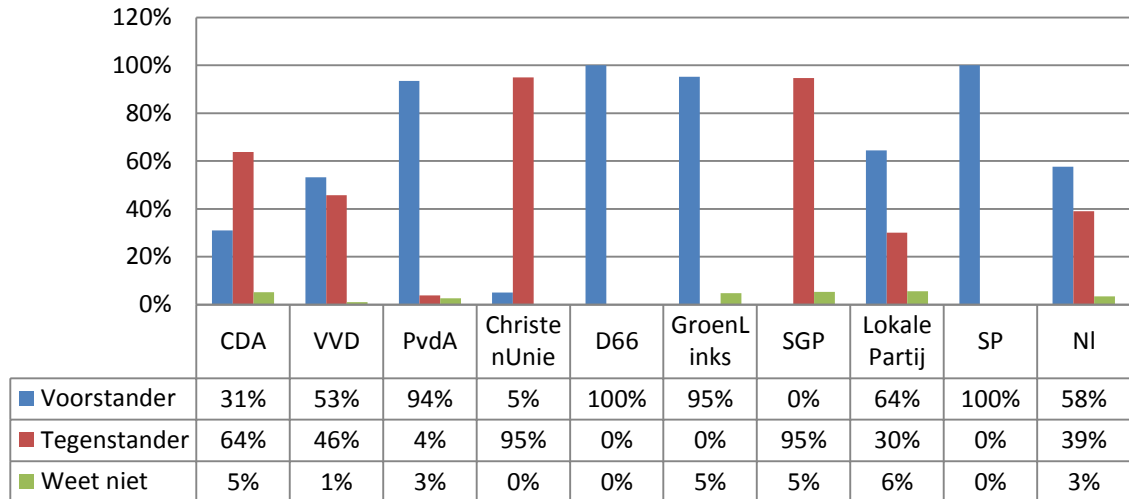

## Wietteelt

### 1 Bent u voor- of tegenstander van het reguleren van de wietteelt?

In welke mate bent u het (on)eens met de volgende stelling?

### 2 'Zolang er landelijk geen duidelijkheid is over gereguleerde wietteelt, dient er streng gehandhaafd worden'

(Gezien een kleine celvulling, dient voorzichtig te worden omgegaan om uitspraken te doen over de individuele partijen ChristenUnie, GroenLinks, SP en de SGP).