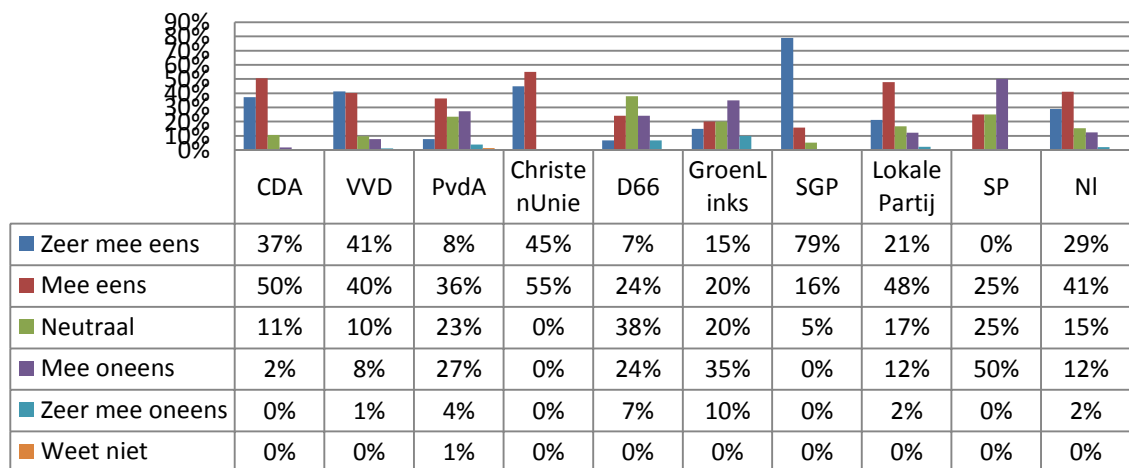

## Wietteelt

### 1 Bent u voor- of tegenstander van het reguleren van de wietteelt?

In welke mate bent u het (on)eens met de volgende stelling?

### 2 'Zolang er landelijk geen duidelijkheid is over gereguleerde wietteelt, dient er streng gehandhaafd worden'

(Gezien een kleine celvulling, dient voorzichtig te worden omgegaan om uitspraken te doen over de individuele partijen ChristenUnie, GroenLinks, SP en de SGP).