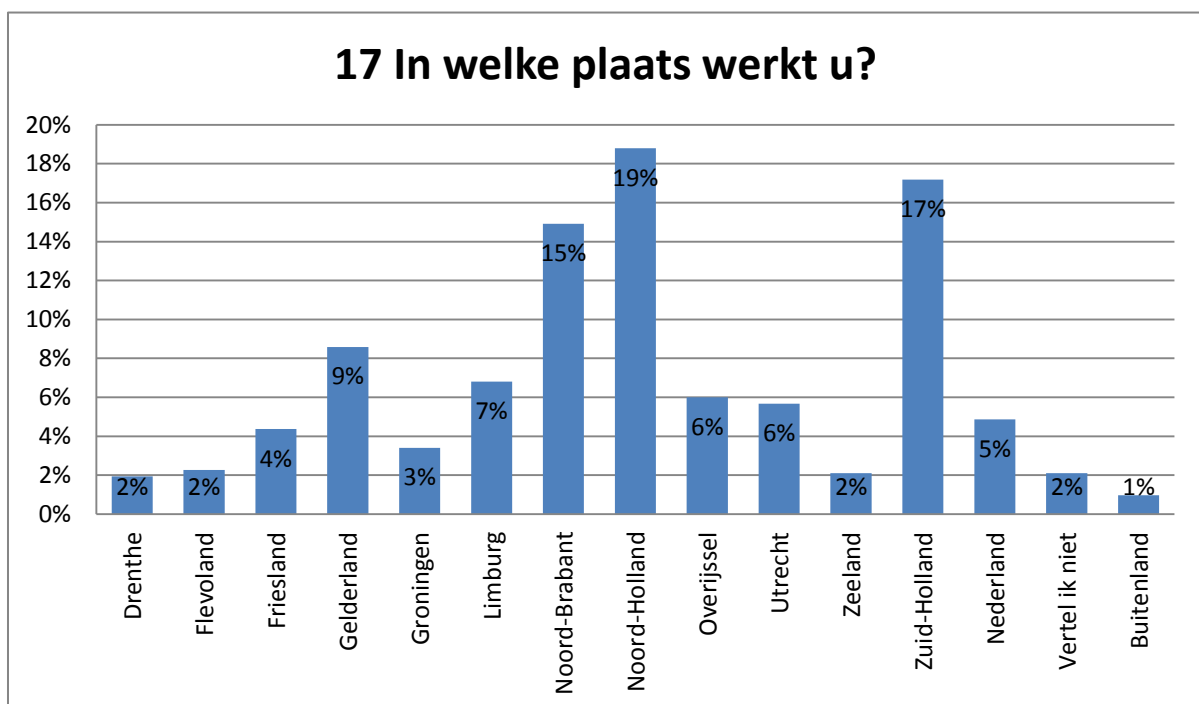

11 Hoe goed verkoopt u op dit moment onderstaande woningtypen?

14 Wat verwacht u van de lokale politiek (gemeenteraad, wethouders)?

Open vraag; zie documentatie op www.toponderzoek.com

Onderzoeksbureau OverheidinNederland.nl