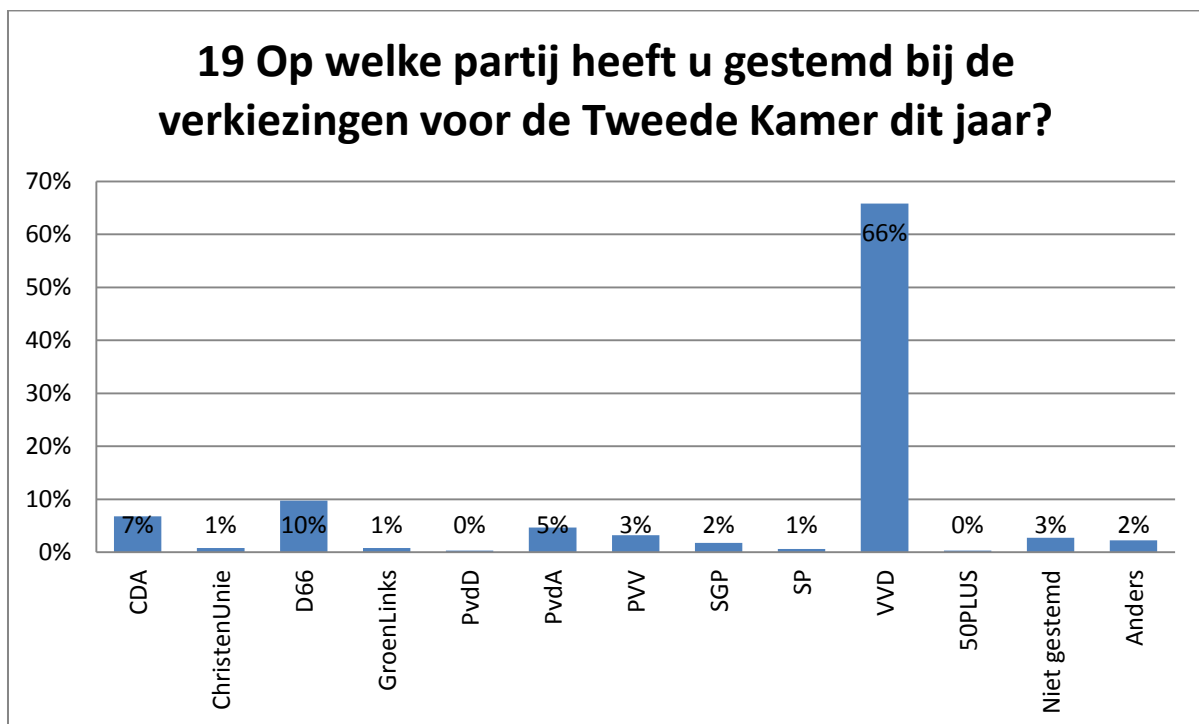

11 Hoe goed verkoopt u op dit moment onderstaande woningtypen?

14 Wat verwacht u van de lokale politiek (gemeenteraad, wethouders)?

Open vraag; zie documentatie op www.toponderzoek.com

Onderzoeksbureau OverheidinNederland.nl