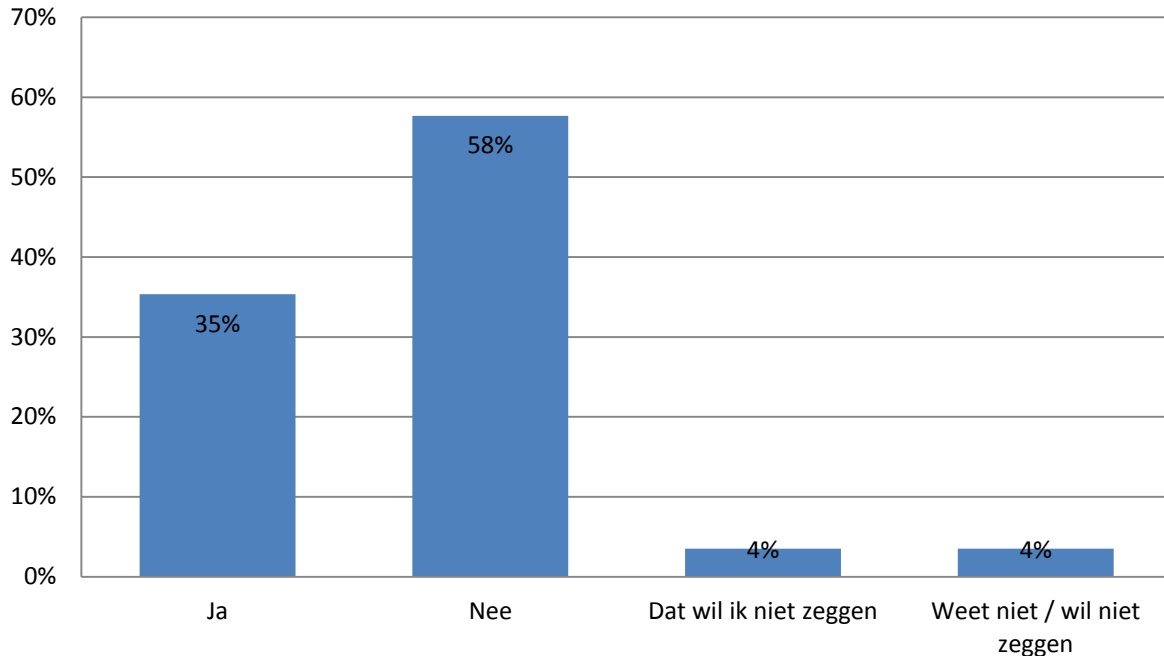

Peiling Roermond - Rechte tellingen (n = 311)

3. Wat moet de VVD in Den Haag doen gegeven de huidige situatie in Roermond?

4. Vindt u dat de leden van de Liberale Partij hun lidmaatschap van de VVD moeten opzeggen?

5. Als u vandaag zou moeten stemmen voor de gemeenteraadsverkiezingen. Waar zou u dan uw stem op uitbrengen?

6. Heeft u bij de vorige gemeenteraadsverkiezingen in 2010 gestemd op de VVD?

Onderzoeksbureau OverheidinNederland.nl

TOP-onderzoek

OverheidinNederland.nl maakt de overheid zichtbaar waar de overheid onzichtbaar blijkt te zijn.

Onderzoeksbureau OverheidinNederland.nl doet periodiek onafhankelijk onderzoek naar opvattingen zoals die leven binnen alle overheidslagen in Nederland. Hierbij wordt gebruik gemaakt van het T(ransparant) O(verheids) P(anel). Het panel is samengesteld op basis van alle gekozen en benoemde personen, die werkzaam zijn bij het Rijk, de Provincie, de gemeenten en de Waterschappen. Afhankelijk van het soort onderzoek kunnen deelpopulaties bij het onderzoek worden betrokken.