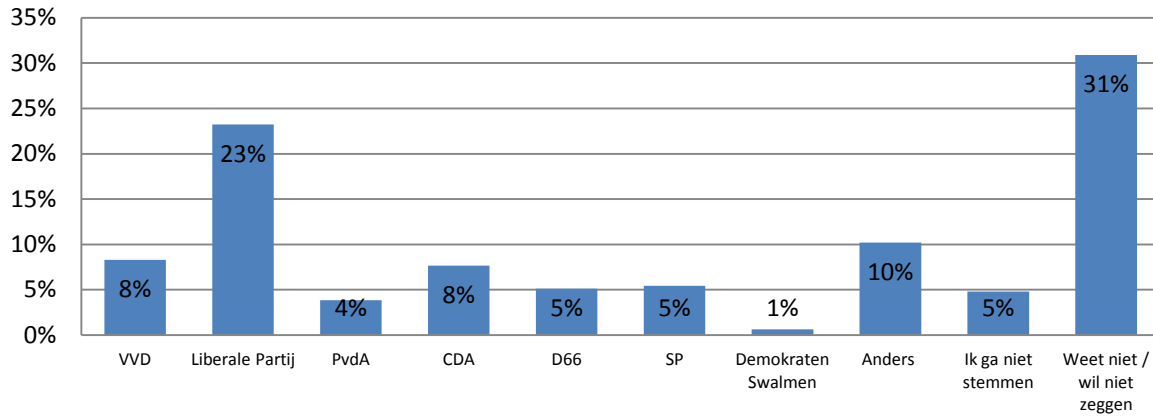

Peiling Roermond - Rechte tellingen (n = 311)

3. Wat moet de VVD in Den Haag doen gegeven de huidige situatie in Roermond?

4. Vindt u dat de leden van de Liberale Partij hun lidmaatschap van de VVD moeten opzeggen?

5. Als u vandaag zou moeten stemmen voor de gemeenteraadsverkiezingen. Waar zou u dan uw stem op uitbrengen?

6. Heeft u bij de vorige gemeenteraadsverkiezingen in 2010 gestemd op de VVD?

Onderzoeksbureau OverheidinNederland.nl

TOP-onderzoek

OverheidinNederland.nl maakt de overheid zichtbaar waar de overheid onzichtbaar blijkt te zijn.

Onderzoeksbureau OverheidinNederland.nl doet periodiek onafhankelijk onderzoek naar opvattingen zoals die leven binnen alle overheidslagen in Nederland. Hierbij wordt gebruik gemaakt van het T(ransparant) O(verheids) P(anel). Het panel is samengesteld op basis van alle gekozen en benoemde personen, die werkzaam zijn bij het Rijk, de Provincie, de gemeenten en de Waterschappen. Afhankelijk van het soort onderzoek kunnen deelpopulaties bij het onderzoek worden betrokken.