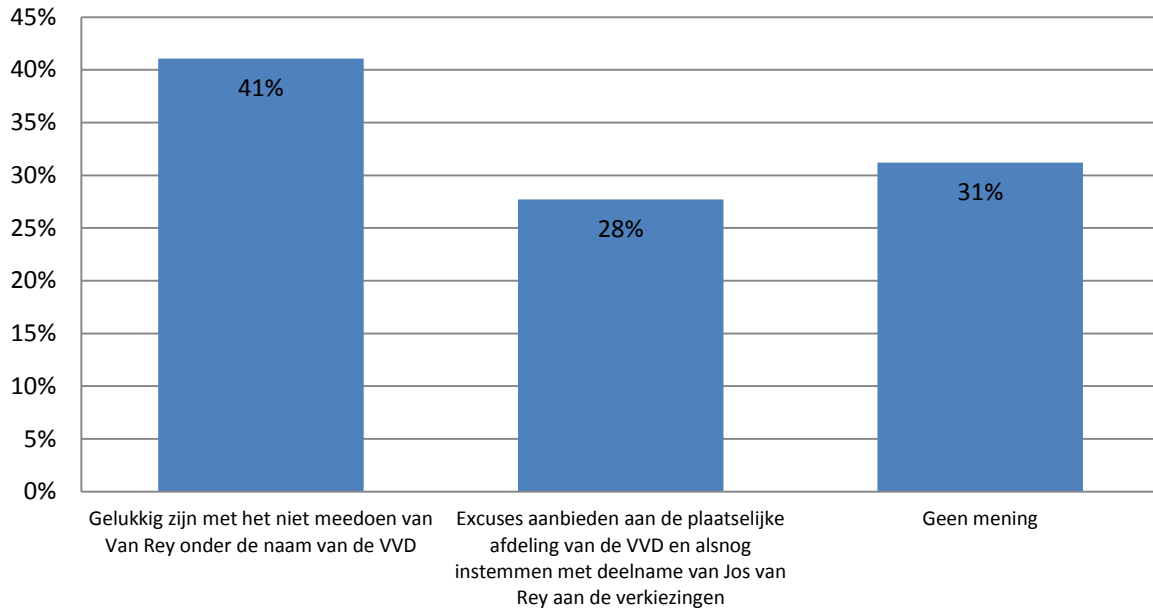

Peiling Roermond - Rechte tellingen (n = 311)

3. Wat moet de VVD in Den Haag doen gegeven de huidige situatie in Roermond?

4. Vindt u dat de leden van de Liberale Partij hun lidmaatschap van de VVD moeten opzeggen?