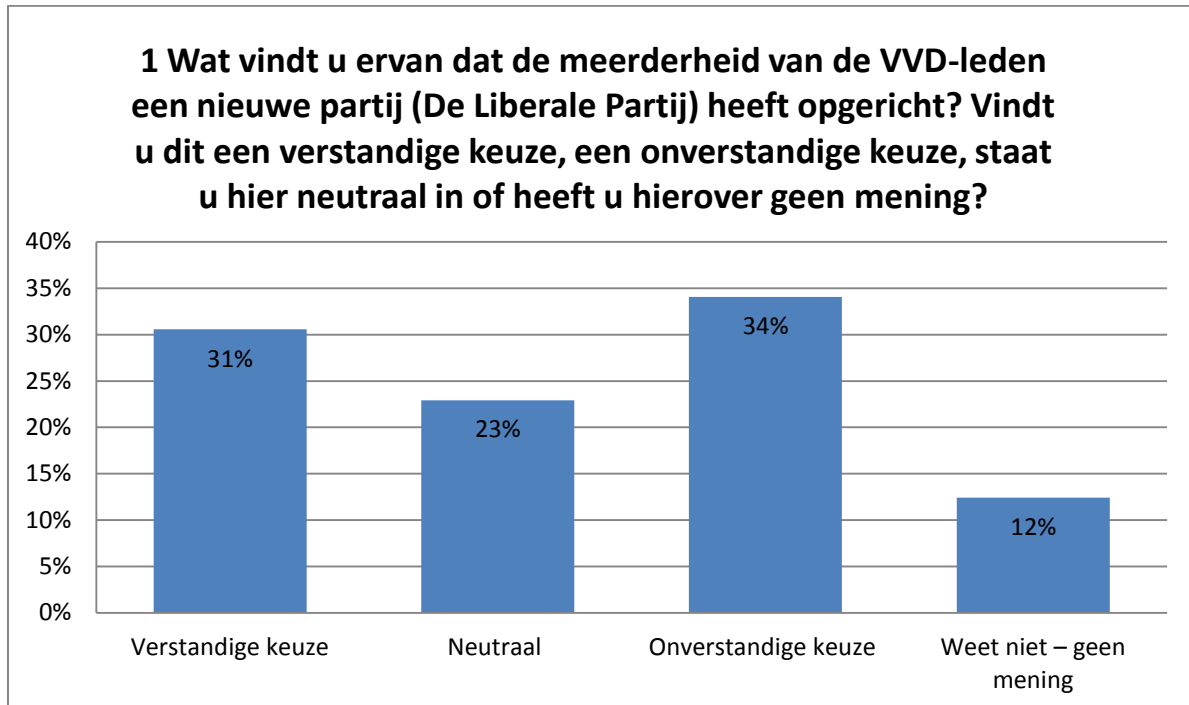

Peiling Roermond - Rechte tellingen (n = 311)

3. Wat moet de VVD in Den Haag doen gegeven de huidige situatie in Roermond?

4. Vindt u dat de leden van de Liberale Partij hun lidmaatschap van de VVD moeten opzeggen?

5. Als u vandaag zou moeten stemmen voor de gemeenteraadsverkiezingen. Waar zou u dan uw stem op uitbrengen?

6. Heeft u bij de vorige gemeenteraadsverkiezingen in 2010 gestemd op de VVD?

Onderzoeksbureau OverheidinNederland.nl

TOP-onderzoek

OverheidinNederland.nl maakt de overheid zichtbaar waar de overheid onzichtbaar blijkt te zijn.

Onderzoeksbureau OverheidinNederland.nl doet periodiek onafhankelijk onderzoek naar opvattingen zoals die leven binnen alle overheidslagen in Nederland. Hierbij wordt gebruik gemaakt van het T(ransparant) O(verheids) P(anel). Het panel is samengesteld op basis van alle gekozen en benoemde personen, die werkzaam zijn bij het Rijk, de Provincie, de gemeenten en de Waterschappen. Afhankelijk van het soort onderzoek kunnen deelpopulaties bij het onderzoek worden betrokken.