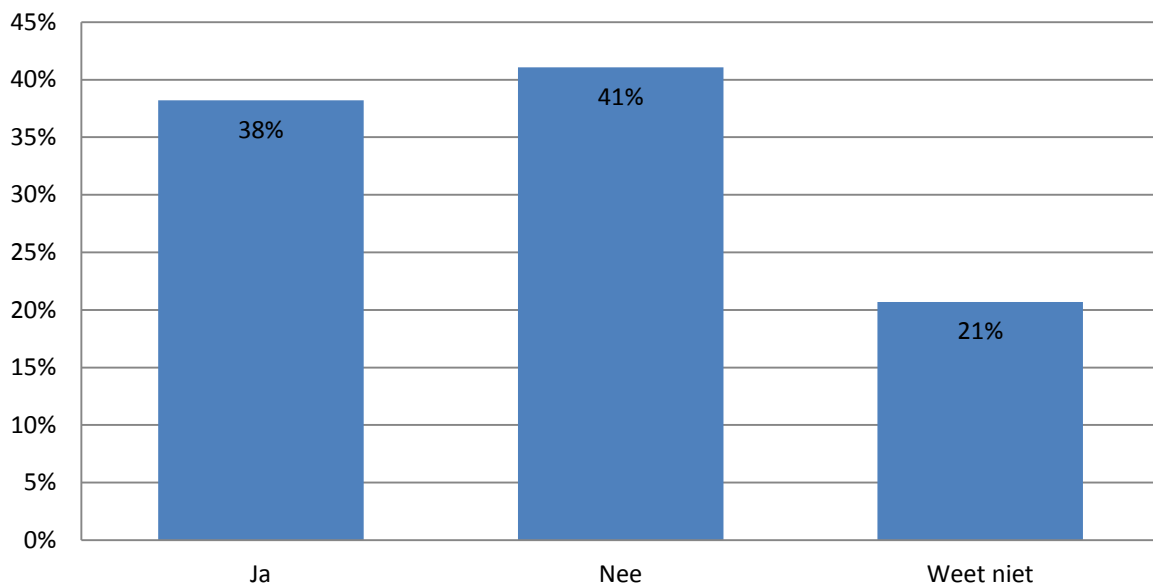

Peiling Roermond - Rechte tellingen (n = 311)

3. Wat moet de VVD in Den Haag doen gegeven de huidige situatie in Roermond?

4. Vindt u dat de leden van de Liberale Partij hun lidmaatschap van de VVD moeten opzeggen?